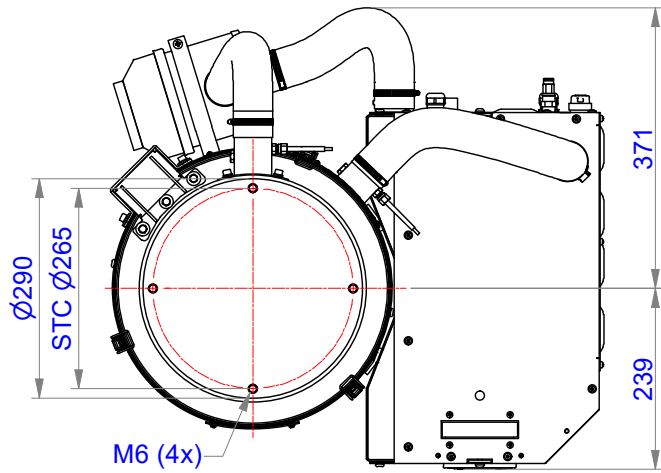

A (1 : 10)

A

B (1 : 10)

B

AM.PROJECTIE	SCHAAL: 1 : 10	GET: terwijl	MAT:
	DATUM: 12-5-2023	PROJECT:	OPMERKING:
	MAATEENH: MM	TOL. (tenzij anders vermeld): ± 0.5	
<b>Ferlin</b>	<b>Ferlin EasyDry FED15/30</b>		
Rudolf Dieselstraat 15A Nijverdal, 7442 DR Nederland	Tel: +31 (0)548 745 370 Info@ferlin.nl	<b>A4</b>	TEK.NR.: <b>DRCPS.0001</b>
ALL RIGHTS RESERVED FERLIN TRADING B.V.		BLAD: 1 VAN 1	REVISIE: 26-5-2023