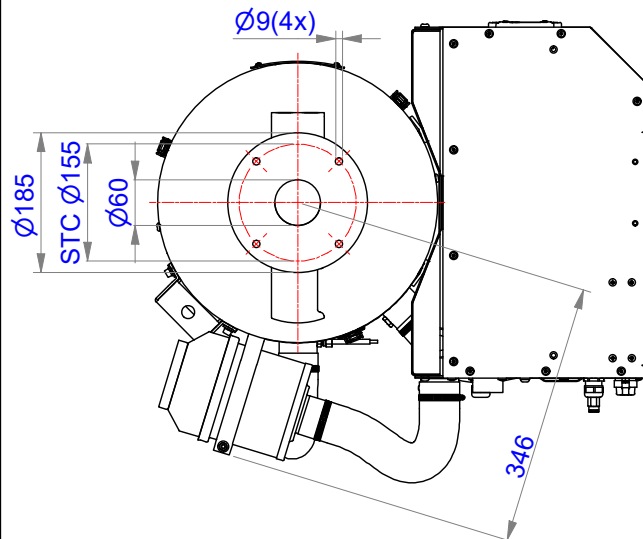

A (1 : 10)

A

B (1 : 10)

B

AM.PROJECTIE	SCHAAL: 1 : 10	GET: terwijl	MAT:
	DATUM: 12-5-2023	PROJECT:	OPMERKING:
	MAATEENH: MM	TOL. (tenzij anders vermeld): ± 0.5	
<b>Ferlin</b>	<b>Ferlin EasyDry FED15/30</b>		
Rudolf Dieselstraat 15A Nijverdal, 7442 DR Nederland	Tel: +31 (0)548 745 370 Info@ferlin.nl	<b>A4</b>	TEK.NR.: <b>DRCPS.0001</b>
ALL RIGHTS RESERVED FERLIN TRADING B.V.		BLAD: 1 VAN 1	REVISIE: 26-5-2023