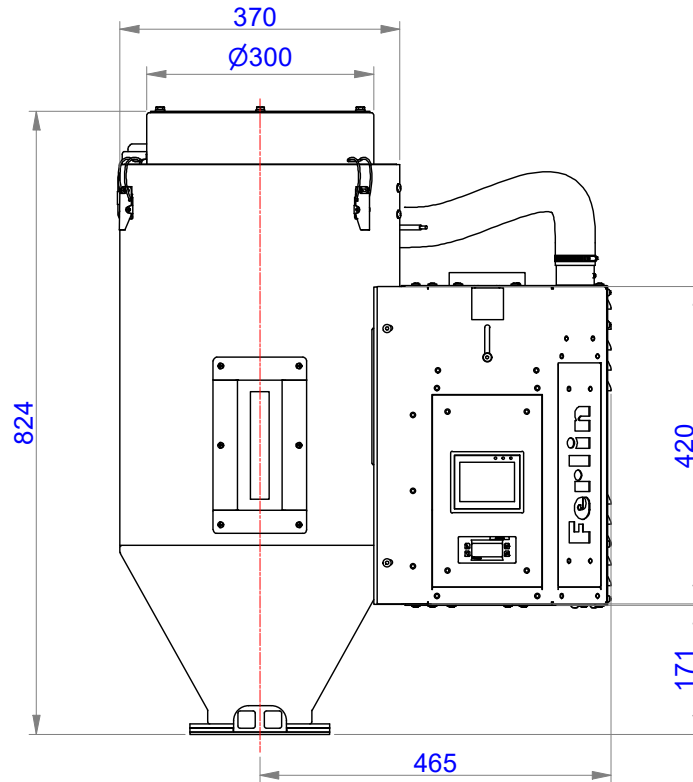

A (1 : 10)

A

B (1 : 10)

B

AM.PROJECTIE	SCHAAL: 1 : 10	GET: terwijl	MAT:
	DATUM: 12-5-2023	PROJECT:	OPMERKING:
	MAATEENH: MM	TOL. (tenzij anders vermeld): ± 0.5	
<b>Ferlin</b>	<b>Ferlin EasyDry FED15/30</b>		
Rudolf Dieselstraat 15A Nijverdal, 7442 DR Nederland	Tel: +31 (0)548 745 370 Info@ferlin.nl	<b>A4</b>	TEK.NR.: <b>DRCPS.0001</b>
ALL RIGHTS RESERVED FERLIN TRADING B.V.		BLAD: 1 VAN 1	REVISIE: 26-5-2023