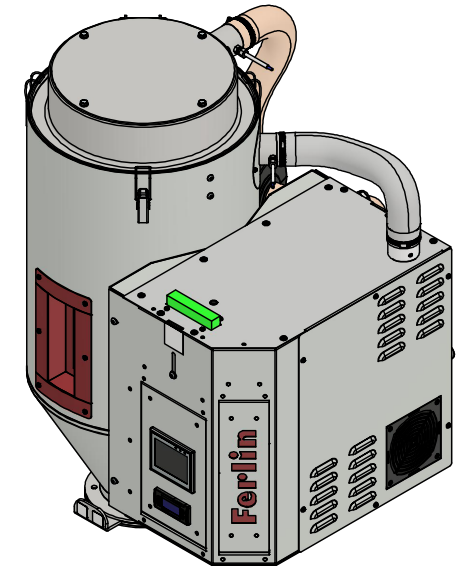

A (1 : 10)

A

B (1 : 10)

B

AM.PROJECTIE	SCHAAL: 1 : 10	GET: terwijl	MAT:
	DATUM: 12-5-2023	PROJECT:	OPMERKING:
	MAATEENH: MM	TOL. (tenzij anders vermeld): ± 0.5	
<b>Ferlin</b>	<b>Ferlin EasyDry FED15/30</b>		
Rudolf Dieselstraat 15A Nijverdal, 7442 DR Nederland	Tel: +31 (0)548 745 370 Info@ferlin.nl	<b>A4</b>	TEK.NR.: <b>DRCPS.0001</b>
ALL RIGHTS RESERVED FERLIN TRADING B.V.		BLAD: 1 VAN 1	REVISIE: 26-5-2023